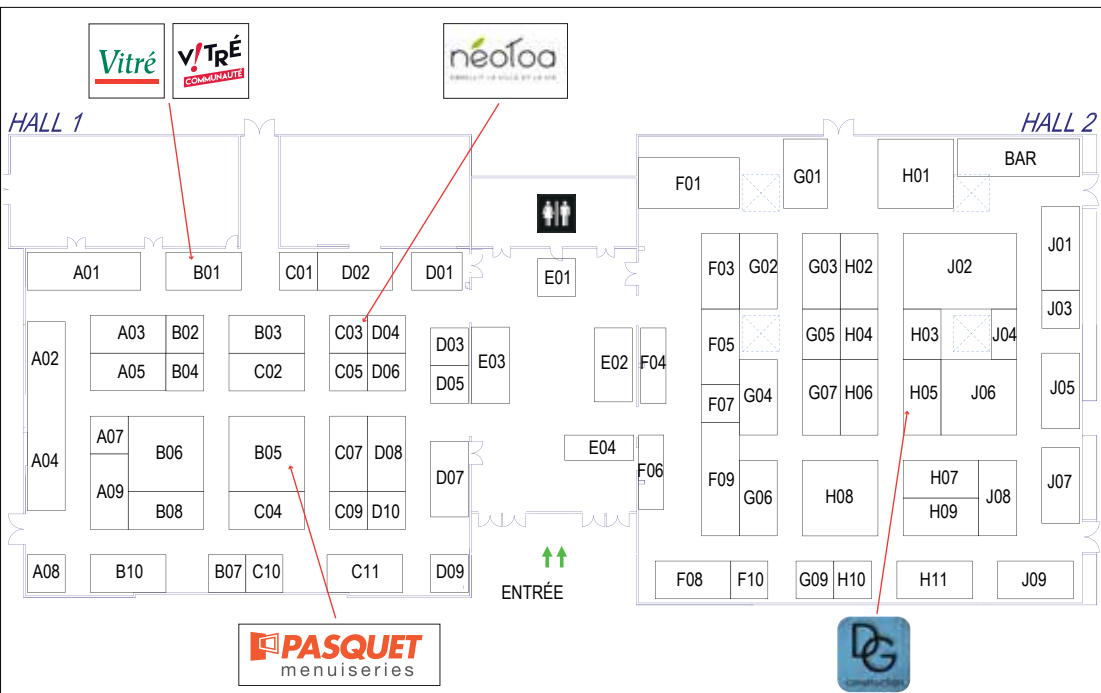

LISTE DES EXPOSANTS

Cheminées

Cheminées Chevrier :
Poêles et cheminées - F06

Cheminées Lebeau :
Poêles et cheminées - C11

Scanline : Cheminées - Poêles - C07

Cuisines

Cuisines & Vous :
Cuisines et salle de bains - D07

Cuisines Morel :
Cuisines et salle de bains - F09

Les Ateliers Garrault :
Cuisines et salle de bains - H02

Raison Home :
Cuisines et salle de bains - G07

Divers

Aloe Vera Forever :
Produits à base d'Aloe Vera - H04

Difuroc :
Produits de la Mer Morte - J01

France Vapeur :
Aspirateurs vapeur - B10

La Gamelle :

Espace restauration

Ouest France :
Presse quotidienne régionale - E04

Energie

Eureka :
Amélioration énergétique - J03

Joseph Fougères :
Electricité - Plomberie - Chauffage - H11

Renov Habitat :
Amélioration énergétique - G03

Extérieur

Beaumont TP :
TP et enrobés - F01

Bretic 35 :
Traitement des toitures et façades - F05

Desiles Paysages :
Paysagiste - E01

Desing Jardin :
Conseil et conception d'aménagement intérieur - E02

HV Assainissement :
Systèmes d'assainissement - Ext.

Jouault Sols & Murs :
Revêtements en résine et marbeline - H01

La Maison Auto Nettoyante :
Applicateur de résine hydrofuge - J02

Label France Toiture :
Couverture - Ravalem de façades - H08

Massé Motoculture :
Robots de tonte - Motoculture - J09

Mongondin :
Carrelages et sols - J08

Naturéa :
Paysagiste - A09

Pépinières des 4 saisons :
Pépiniériste - E03

Pépinières Huchet :
Pépiniériste - H07

Séché TP :
Aménagement paysager - J05

Serrand Paysages :
Paysagiste - F01

Stonart :
Enduit décoratif aspect pierre - A07

Fermetures

Aequipa Belles Baies :
Fermetures - Stores - Pergolas - B03

Ets Pasquet :
Menuiserie - B05