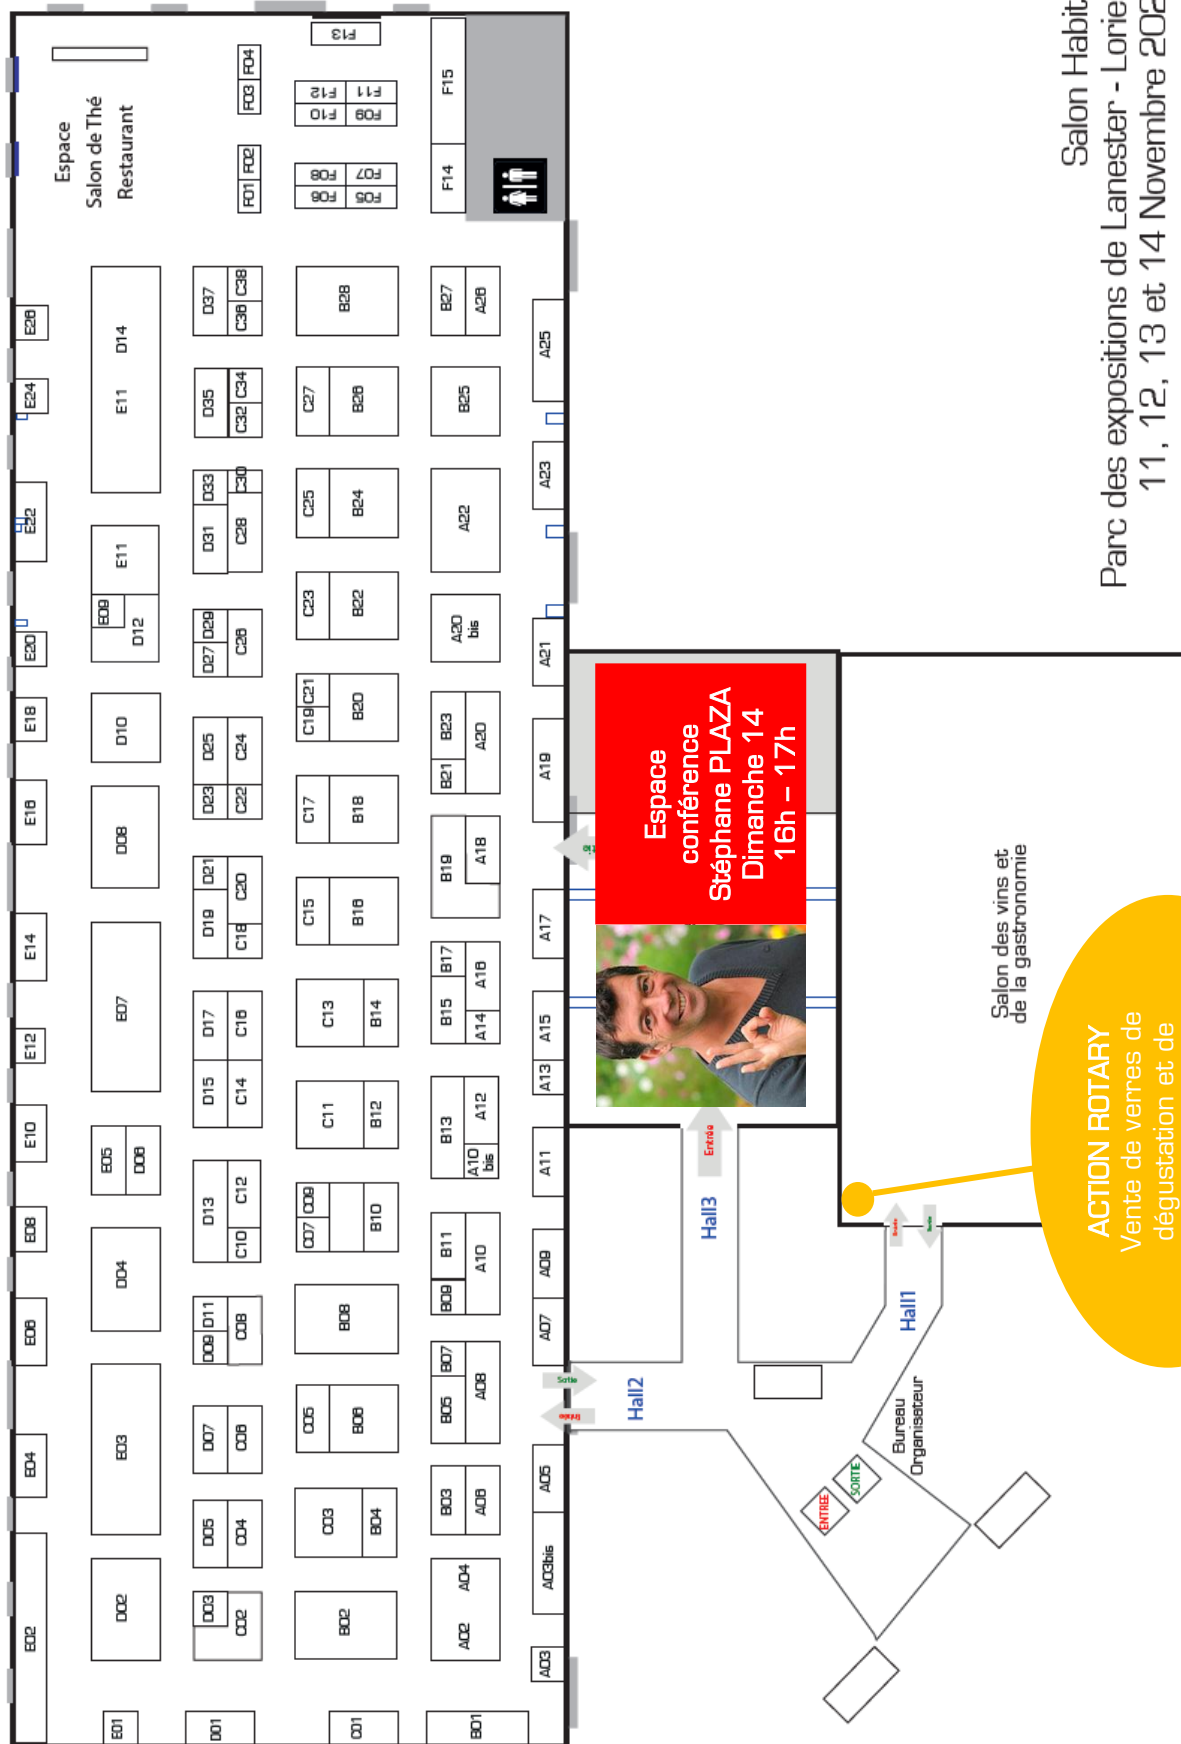

# PLAN DU SALON

Salon Habitat  
 Parc des expositions de Lanester - Lorient  
 11, 12, 13 et 14 Novembre 2021